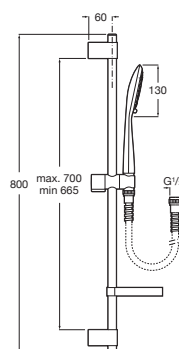

SENSUM

ROUND - Pară de duș cu 4 funcții Sensusum Round. Bară de du 800mm, suport săpun și furtun flexibil 1,7m. Crom

PRE (FĂRĂ TVA) (FĂRĂ TVA)

461,00 LEI

SCHIȚE TEHNICE

CARACTERISTICI

Bară glisantă inclusă

Diametru (mm): 130

Finisaj: Crom

Formă: Circulară

Furtun flexibil inclus

Număr de funcții: 4

Suport de perete inclus

Tipuri de funcții
Tipuri de funcții: NightRain

Tipuri de funcții
Tipuri de funcții: Pulse

Tipuri de funcții
Tipuri de funcții: Rain